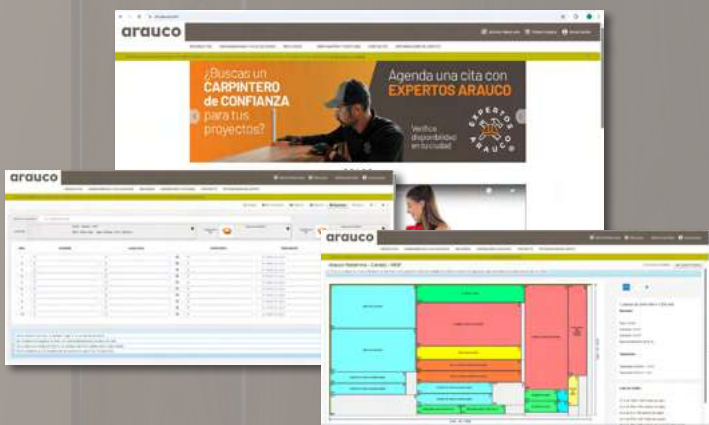

Conoce nuestra herramienta de realidad virtual y visualiza nuestros diseños en tus espacios a través de realidad aumentada.

Escanea el QR para ir a la aplicación o visita:
realidadvirtual.mx.arauco.com

OPTIMIZADOR DE CORTE

¿Ya tienes los planos de tu proyecto, pero no sabes cuantos tableros ocuparás? Conoce nuestro optimizador de corte y calcula la cantidad de tableros y aprovéchalos al máximo con esta herramienta.