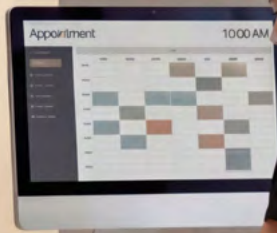

PBO: 16, 19 y 28 mm

ROMERO

Imagen Real

arauco

MELAMINA

Tulum

Imagen Ilustrativa

TULUM
TEXTURA NEOMATT