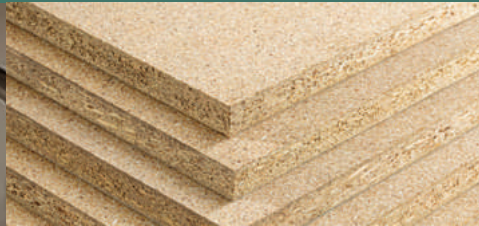

MDF

Tableros de fibras de madera, ideales para fabricación de mobiliario y aplicaciones con cortes especiales.

Formato: 1.22m x 2.44m

Espesores disponibles:

5.5mm

15mm

18mm

25mm